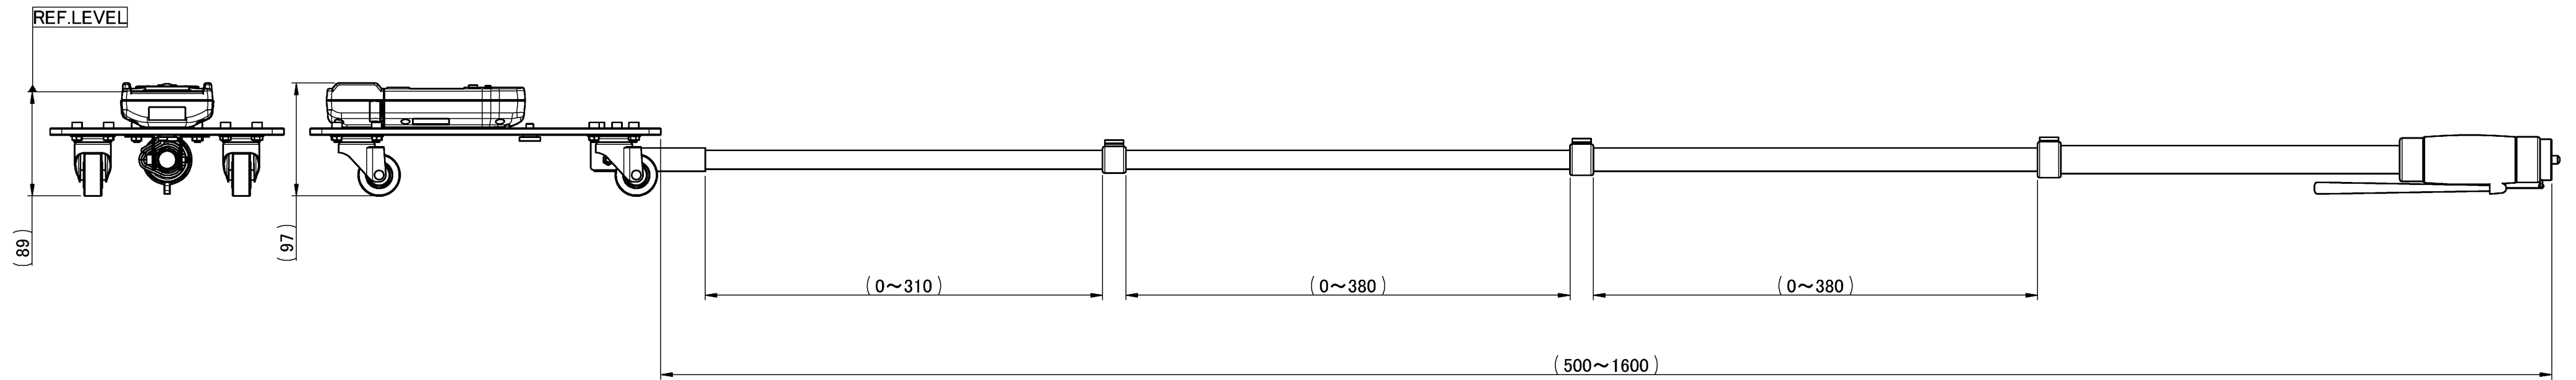

HIOKI
Z5023
EXTENSION CART
MADE IN CHINA

詳細図
Detail Drawing

CAD data: Z5023A040_00_Outline Drawing

承認 Approved by 中村哲也	投影法 Projection Method 第一角法	形名 Model Z5023
検査 Checked by 戸井 順	尺度 Scale 1:3	単位 Unit mm
初版 Orig. 2017/10/17	設計 Designed by 松村敏浩	名称 Title Outline Drawing
履歴 Sym. YYYY/MM/DD 日付 Date	設計 Designed by 松村敏浩	図番 Draw No. Z5023A040
	注記 Description	版 Rev. 00

Shown with Lux Meter FT3425
照度計 FT3425 装着状態

CAD data: Z5023A040_00_Outline Drawing

材質 Material	-			承認 Approved by	中村哲也		投影法 Projection Method	第一角法		形名 Model	Z5023	
処理 Finish	-			検査 Checked by	戸井 順		尺度 Scale	1:4		単位 Unit	mm	
初版 Orig.	2017/10/17	松村敏浩	新規作成	設計 Designed by	フルネーム		シート Sheet	2 / 2		シートサイズ Sheet Size	A2	
履歴 Sym.	YYYY/MM/DD 日付 Date	設計 Designed by	注記 Description	松村敏浩			図番 Draw No.	Z5023A040		版 Rev.	00	