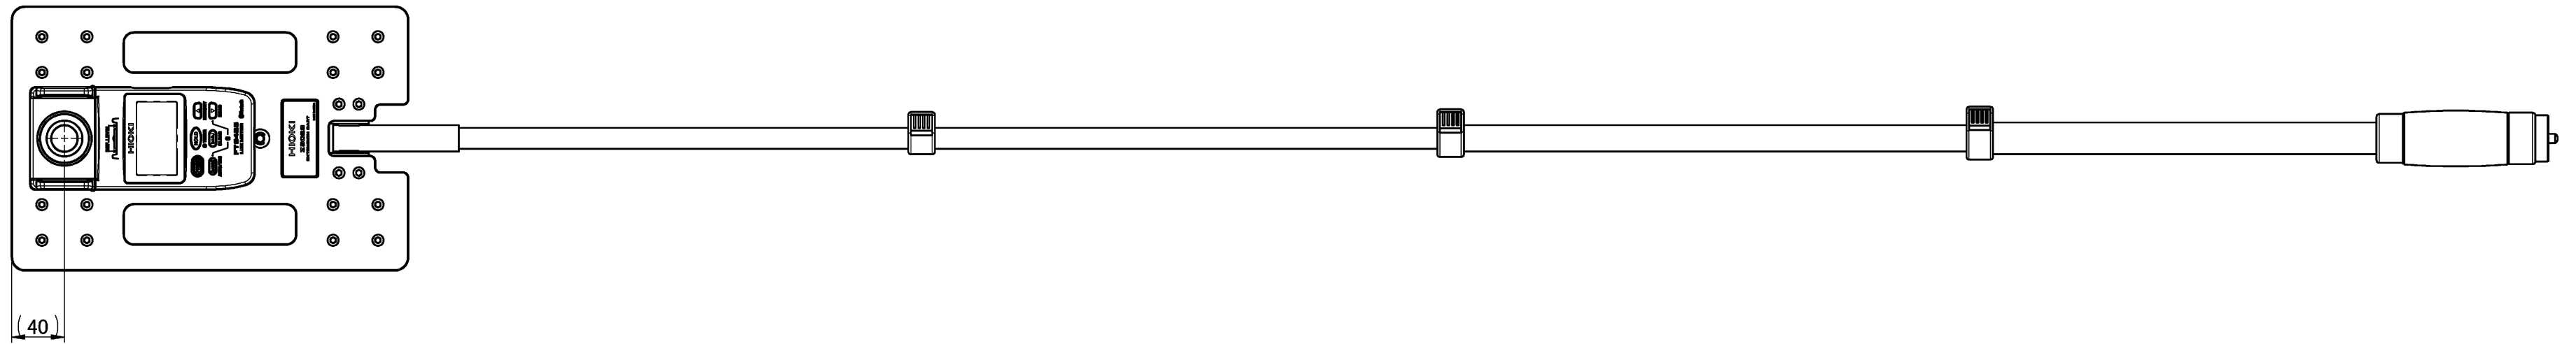

HIOKI
Z5023
EXTENSION CART
MADE IN CHINA

詳細図
Detail Drawing

CAD data: Z5023A040_00_Outline Drawing

承認 Approved by 中村哲也	投影法 Projection Method 第一角法	形名 Model Z5023
検査 Checked by 戸井 順	尺度 Scale 1:3	単位 Unit mm
初版 Orig. 2017/10/17	設計 Designed by 松村敏浩	名称 Title Outline Drawing
履歴 Sym. YYYY/MM/DD 日付 Date	設計 Designed by 松村敏浩	図番 Draw No. Z5023A040
	注記 Description	版 Rev. 00

Shown with Lux Meter FT3425
照度計 FT3425 装着状態

CAD data: Z5023A040_00_Outline Drawing

材質 Material	-			承認 Approved by	中村哲也		投影法 Projection Method	第一角法		形名 Model	Z5023	
処理 Finish	-			検査 Checked by	戸井 順		尺度 Scale	1:4		単位 Unit	mm	
初版 Orig.	2017/10/17	松村敏浩	新規作成	設計 Designed by	フルネーム		シート Sheet	2 / 2		シートサイズ Sheet Size	A2	
履歴 Sym.	YYYY/MM/DD 日付 Date	設計 Designed by	注記 Description	松村敏浩			図番 Draw No.	Z5023A040		版 Rev.	00	