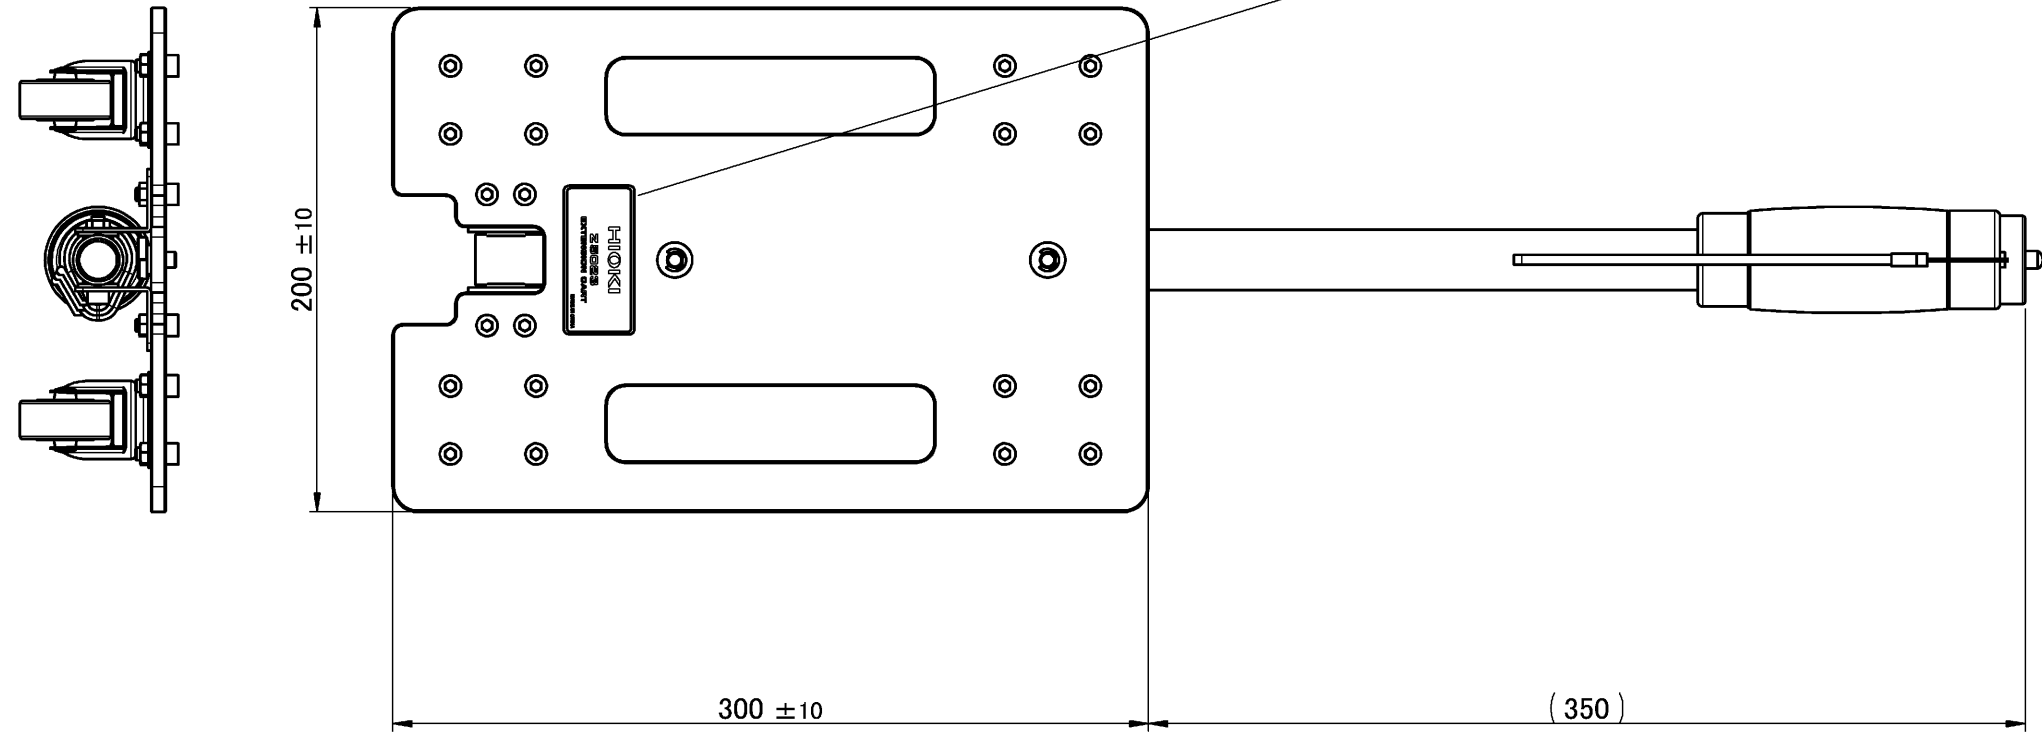

HIOKI
Z5023
EXTENSION CART
MADE IN CHINA

詳細図
Detail Drawing

CAD data: Z5023A040_00_Outline Drawing

承認 Approved by 中村哲也	投影法 Projection Method 第一角法	形名 Model Z5023
検査 Checked by 戸井 順	尺度 Scale 1:3	単位 Unit mm
初版 Orig. 2017/10/17	設計 Designed by 松村敏浩	名称 Title Outline Drawing
履歴 Sym. YYYY/MM/DD 日付 Date	設計 Designed by 松村敏浩	図番 Draw No. Z5023A040
	注記 Description	版 Rev. 00

Shown with Lux Meter FT3425
照度計 FT3425 装着状態

CAD data: Z5023A040_00_Outline Drawing

材質 Material	-			承認 Approved by	中村哲也		投影法 Projection Method	第一角法		形名 Model	Z5023	
処理 Finish	-			検査 Checked by	戸井 順		尺度 Scale	1:4		単位 Unit	mm	
初版 Orig.	2017/10/17	松村敏浩	新規作成	設計 Designed by	フルネーム		シート Sheet	2 / 2		シートサイズ Sheet Size	A2	
履歴 Sym.	YYYY/MM/DD 日付 Date	設計 Designed by	注記 Description	松村敏浩			図番 Draw No.	Z5023A040		版 Rev.	00	