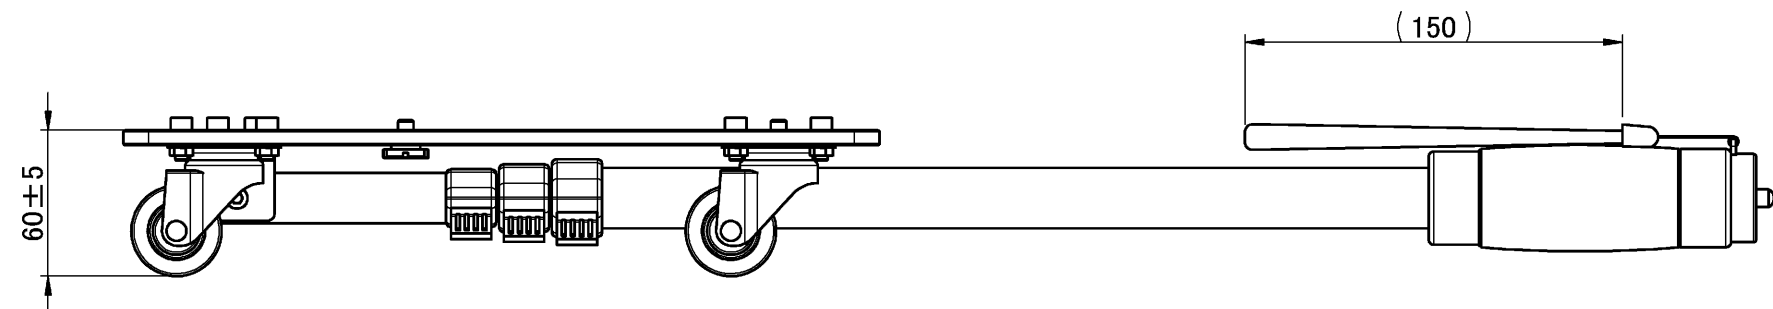

HIOKI
Z5023
EXTENSION CART
MADE IN CHINA

詳細図
Detail Drawing

CAD data: Z5023A040_00_Outline Drawing

承認 Approved by 中村哲也	投影法 Projection Method 第一角法	形名 Model Z5023
検査 Checked by 戸井 順	尺度 Scale 1:3	単位 Unit mm
初版 Orig. 2017/10/17	設計 Designed by 松村敏浩	名称 Title Outline Drawing
履歴 Sym. YYYY/MM/DD 日付 Date	設計 Designed by 松村敏浩	図番 Draw No. Z5023A040
	注記 Description	版 Rev. 00

Shown with Lux Meter FT3425
照度計 FT3425 装着状態

CAD data: Z5023A040_00_Outline Drawing

材質 Material	-			承認 Approved by	中村哲也		投影法 Projection Method	第一角法		形名 Model	Z5023	
処理 Finish	-			検査 Checked by	戸井 順		尺度 Scale	1:4		単位 Unit	mm	
初版 Orig.	2017/10/17	松村敏浩	新規作成	設計 Designed by	フルネーム		シート Sheet	2 / 2		シートサイズ Sheet Size	A2	
履歴 Sym.	YYYY/MM/DD 日付 Date	設計 Designed by	注記 Description	松村敏浩			図番 Draw No.	Z5023A040		版 Rev.	00	