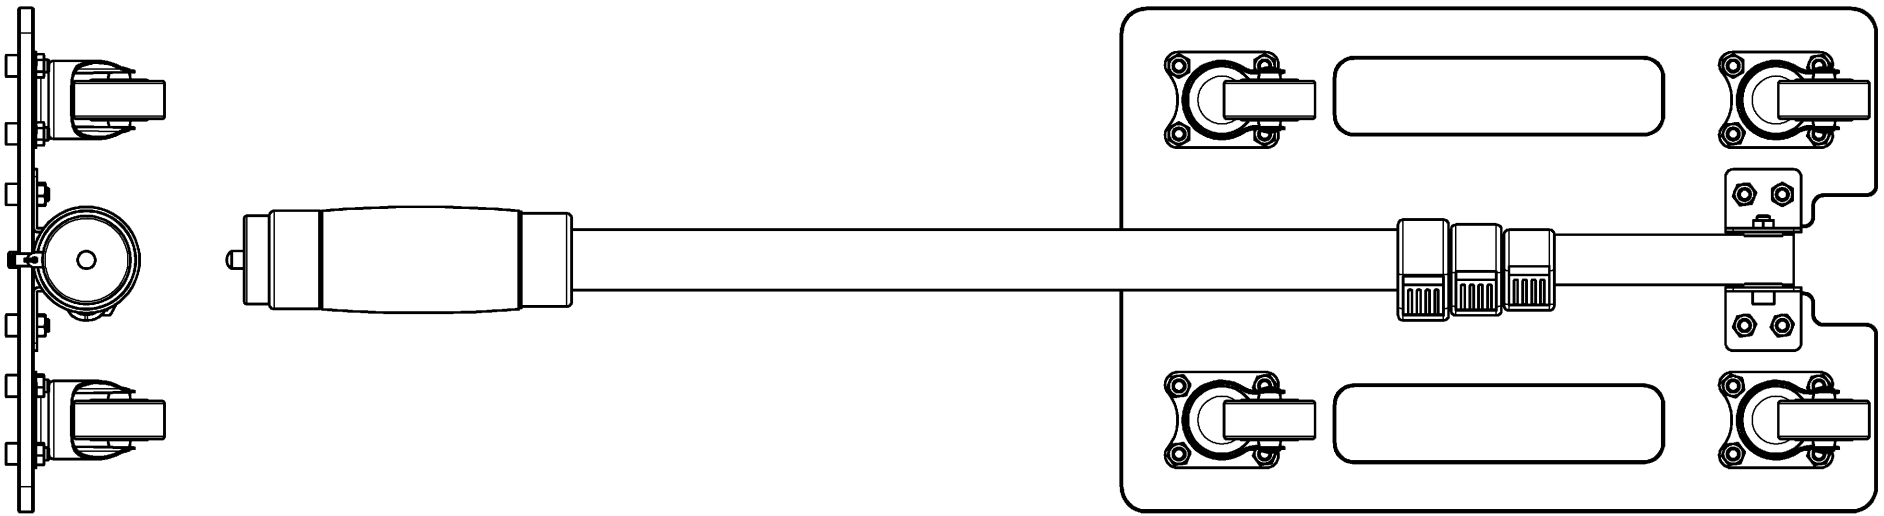

HIOKI
Z5023
EXTENSION CART
MADE IN CHINA

詳細図
Detail Drawing

CAD data: Z5023A040_00_Outline Drawing

承認 Approved by 中村哲也	投影法 Projection Method 第一角法	形名 Model Z5023
検査 Checked by 戸井 順	尺度 Scale 1:3	単位 Unit mm
初版 Orig. 2017/10/17	設計 Designed by 松村敏浩	名称 Title Outline Drawing
履歴 Sym. YYYY/MM/DD 日付 Date	設計 Designed by 松村敏浩	図番 Draw No. Z5023A040
	注記 Description	版 Rev. 00

Shown with Lux Meter FT3425
照度計 FT3425 装着状態

CAD data: Z5023A040_00_Outline Drawing

材質 Material	-			承認 Approved by	中村哲也		投影法 Projection Method	第一角法		形名 Model	Z5023	
処理 Finish	-			検査 Checked by	戸井 順		尺度 Scale	1:4		単位 Unit	mm	
初版 Orig.	2017/10/17	松村敏浩	新規作成	設計 Designed by	フルネーム		シート Sheet	2 / 2		シートサイズ Sheet Size	A2	
履歴 Sym.	YYYY/MM/DD 日付 Date	設計 Designed by	注記 Description	松村敏浩			図番 Draw No.	Z5023A040		版 Rev.	00	