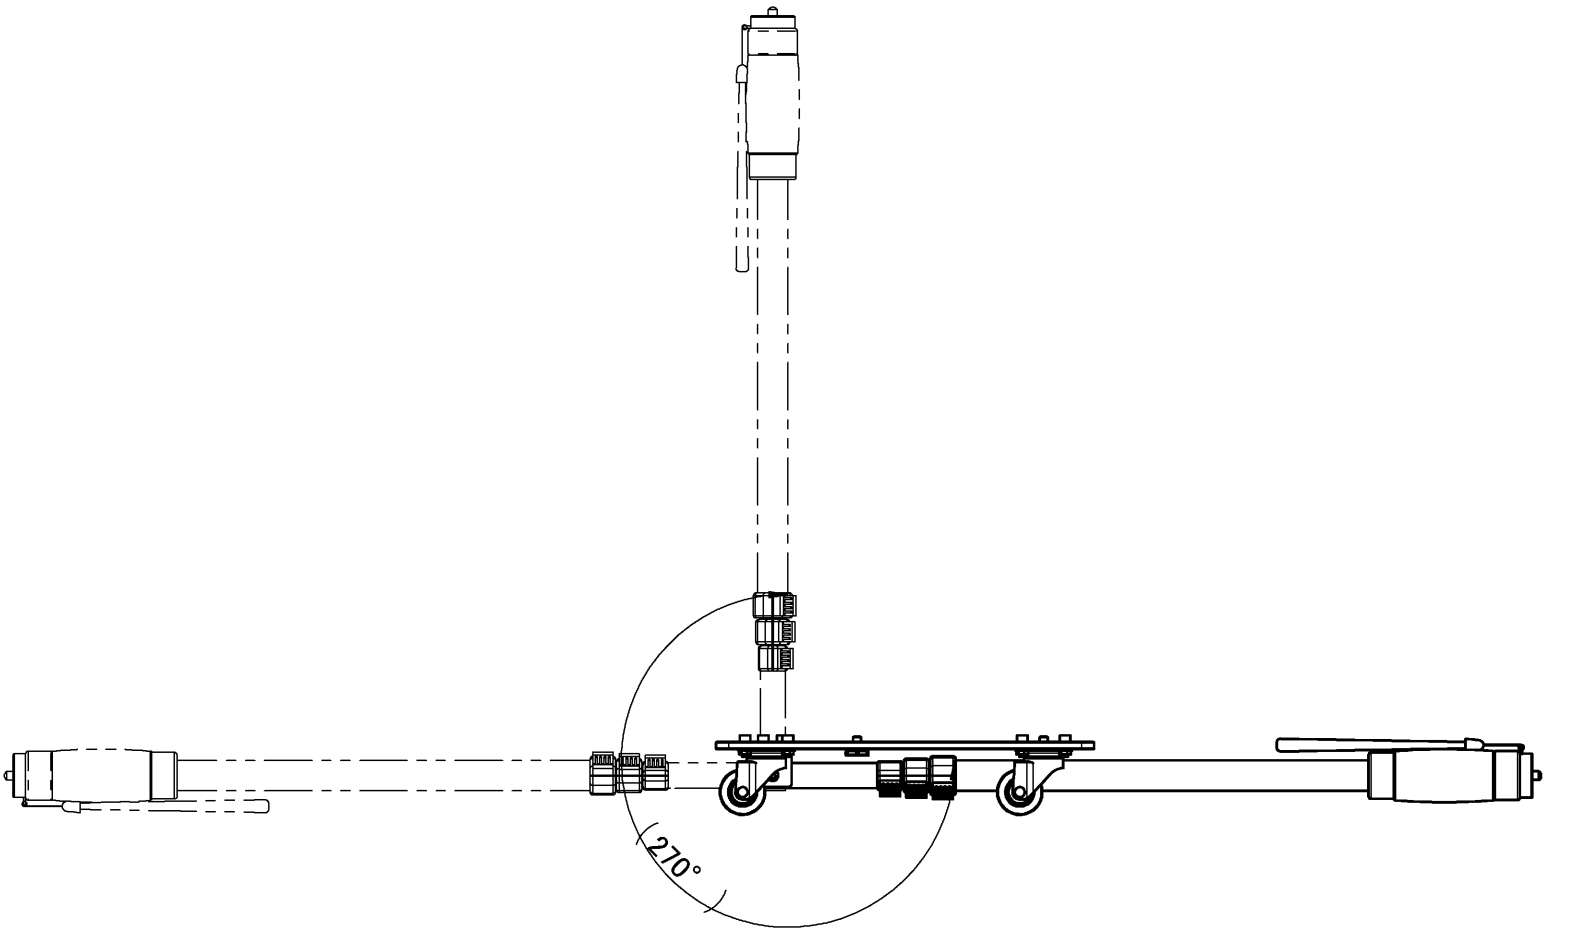

HIOKI
Z5023
EXTENSION CART
MADE IN CHINA

詳細図
Detail Drawing

CAD data: Z5023A040_00_Outline Drawing

承認 Approved by 中村哲也	投影法 Projection Method 第一角法	形名 Model Z5023
検査 Checked by 戸井 順	尺度 Scale 1:3	単位 Unit mm
初版 Orig. 2017/10/17	設計 Designed by 松村敏浩	名称 Title Outline Drawing
履歴 Sym. YYYY/MM/DD 日付 Date	設計 Designed by 松村敏浩	図番 Draw No. Z5023A040
	注記 Description	版 Rev. 00

Shown with Lux Meter FT3425
照度計 FT3425 装着状態

CAD data: Z5023A040_00_Outline Drawing

材質 Material	-			承認 Approved by	中村哲也		投影法 Projection Method	第一角法		形名 Model	Z5023	
処理 Finish	-			検査 Checked by	戸井 順		尺度 Scale	1:4		単位 Unit	mm	
初版 Orig.	2017/10/17	松村敏浩	新規作成	設計 Designed by	フルネーム		シート Sheet	2 / 2		シートサイズ Sheet Size	A2	
履歴 Sym.	YYYY/MM/DD 日付 Date	設計 Designed by	注記 Description	松村敏浩			図番 Draw No.	Z5023A040		版 Rev.	00	